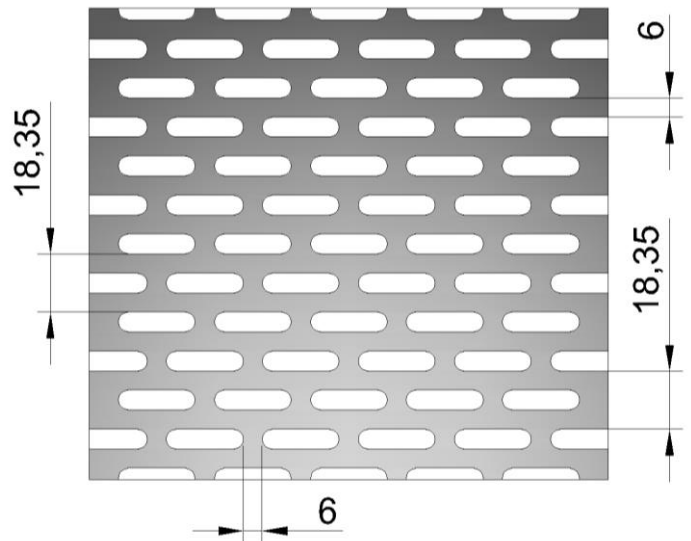

## Perforado Oblongo 6.35 x 25.4mm

Tipo: X1  
(Cuadrícula)

Tipo: X2  
(Pata de gallo)

### Aplicaciones:

- Fachadas
- Barandales
- Portones
- Elementos decorativos

Dimensiones de lámina:  
1.22m x 2.44m (4' x 8')

### Espesores y Materiales

Espesor (mm)	Hierro	Aluminio	Acero Inoxidable
0.6	✓	✓	✓
1.0	✓	✓	✓
1.5	✓	✓	✓
2.0		✓	

Dimensiones en milímetros