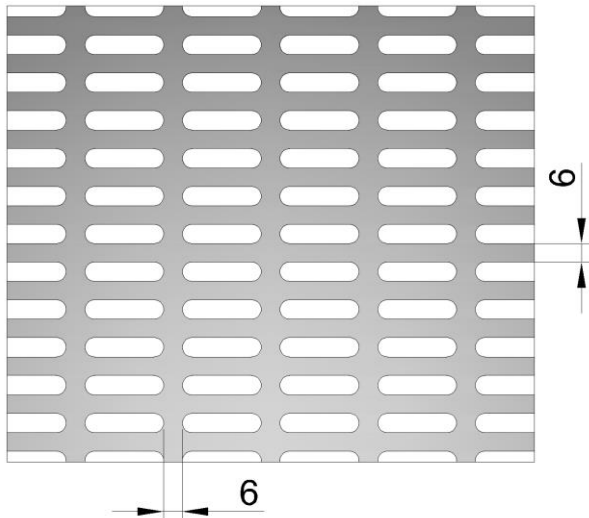

## Perforado Oblongo 6.35 x 25.4mm

Tipo: X1  
(Cuadrícula)

Tipo: X2  
(Pata de gallo)

### Aplicaciones:

- Fachadas
- Barandales
- Portones
- Elementos decorativos

Dimensiones de lámina:  
1.22m x 2.44m (4' x 8')

### Espesores y Materiales

Espesor (mm)	Hierro	Aluminio	Acero Inoxidable
0.6	✓	✓	✓
1.0	✓	✓	✓
1.5	✓	✓	✓
2.0		✓	

Dimensiones en milímetros