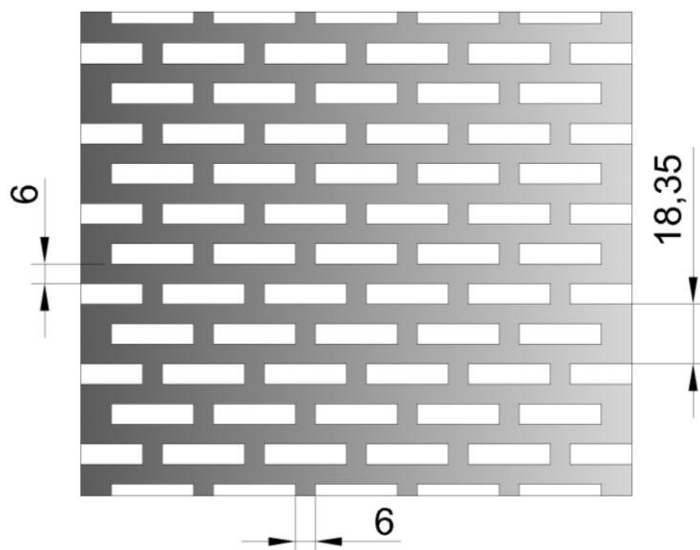

METALES PERF-EX

Perforado Rectangular 6.35 x 25.4mm

Tipo: X1
(Cuadrícula)

Dimensiones de lámina:
1.22m x 2.44m (4' x 8')

Aplicaciones:

- Fachadas
- Barandales
- Portones
- Elementos decorativos

Tipo: X2
(Pata de gallo)

Espesores y Materiales

Espesor (mm)	Hierro	Aluminio	Acero Inoxidable
0.6	✓	✓	✓
1.0	✓	✓	✓
1.5	✓	✓	
2.0		✓	

Dimensiones en milímetros