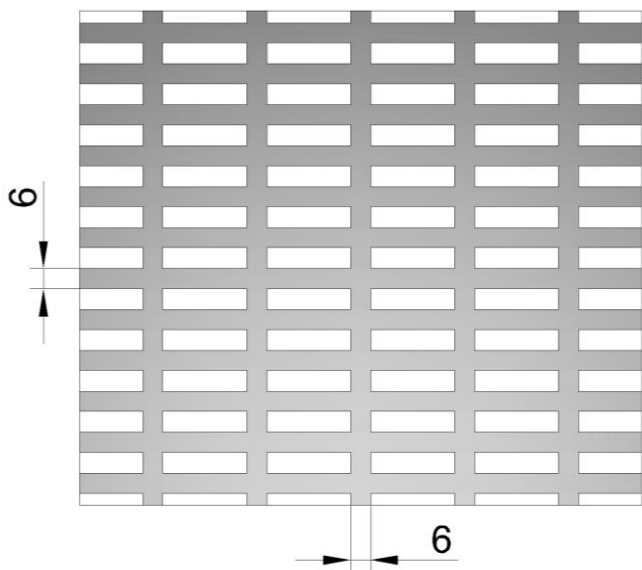

METALES PERF-EX

Perforado Rectangular 6.35 x 25.4mm

Tipo: X1
(Cuadrícula)

Dimensiones de lámina:
1.22m x 2.44m (4' x 8')

Aplicaciones:

- Fachadas
- Barandales
- Portones
- Elementos decorativos

Tipo: X2
(Pata de gallo)

Espesores y Materiales

Espesor (mm)	Hierro	Aluminio	Acero Inoxidable
0.6	✓	✓	✓
1.0	✓	✓	✓
1.5	✓	✓	
2.0		✓	

Dimensiones en milímetros