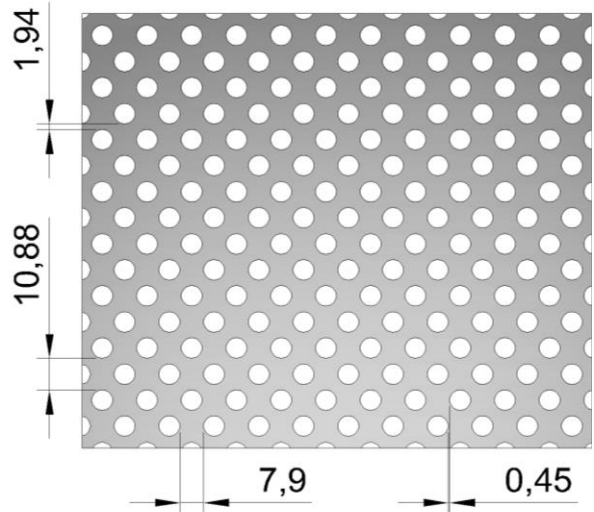

## Perforado Redondo 7mm

Tipo: X1  
(Cuadrícula)

### Aplicaciones:

- Zarandas
- Barandales
- Fachadas
- Elementos decorativos

Tipo: X2  
(Pata de gallo)

### Espesores y Materiales

Espesor (mm)	Hierro	Aluminio
0.6	✓	✓
1.0	✓	✓
1.5	✓	✓
2.0		✓

Dimensiones de lámina:  
1.22m x 2.44m (4' x 8')