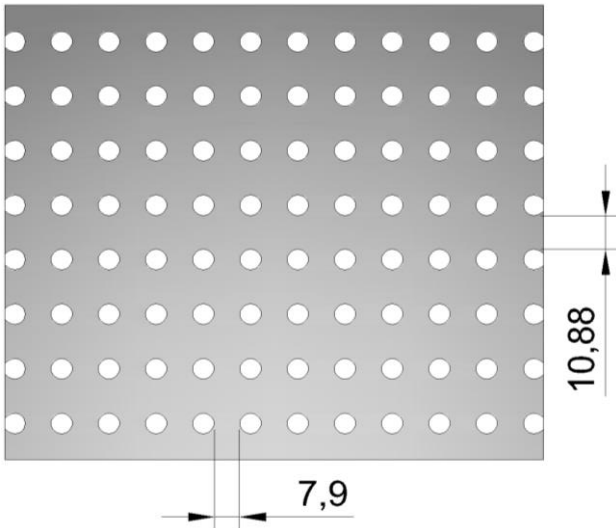

## Perforado Redondo 7mm

Tipo: X1  
(Cuadrícula)

### Aplicaciones:

- Zarandas
- Barandales
- Fachadas
- Elementos decorativos

Tipo: X2  
(Pata de gallo)

### Espesores y Materiales

Espesor (mm)	Hierro	Aluminio
0.6	✓	✓
1.0	✓	✓
1.5	✓	✓
2.0		✓

Dimensiones de lámina:  
1.22m x 2.44m (4' x 8')